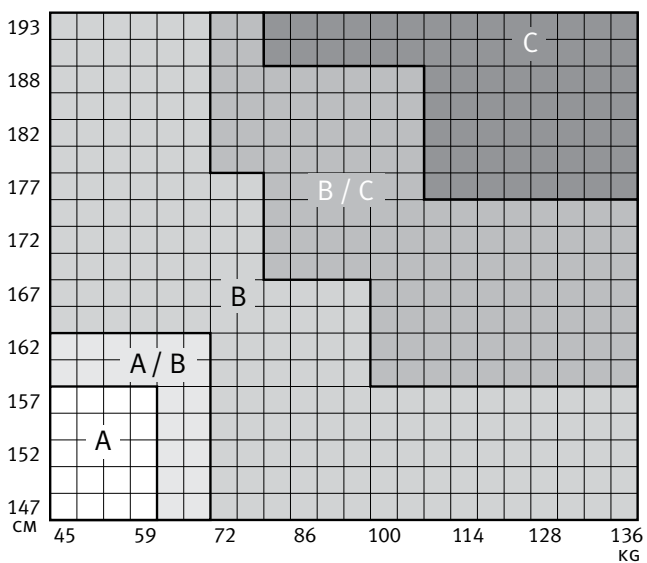

Größe A	Größe B	Größe C	Besucherstuhl
a	400	432	470	495
b	365-495	400-552	400-552	445
c	663	678	714	508
d	1.042	1.067	1.143	925
e	483	515	549	610

alle Angaben in Millimetern