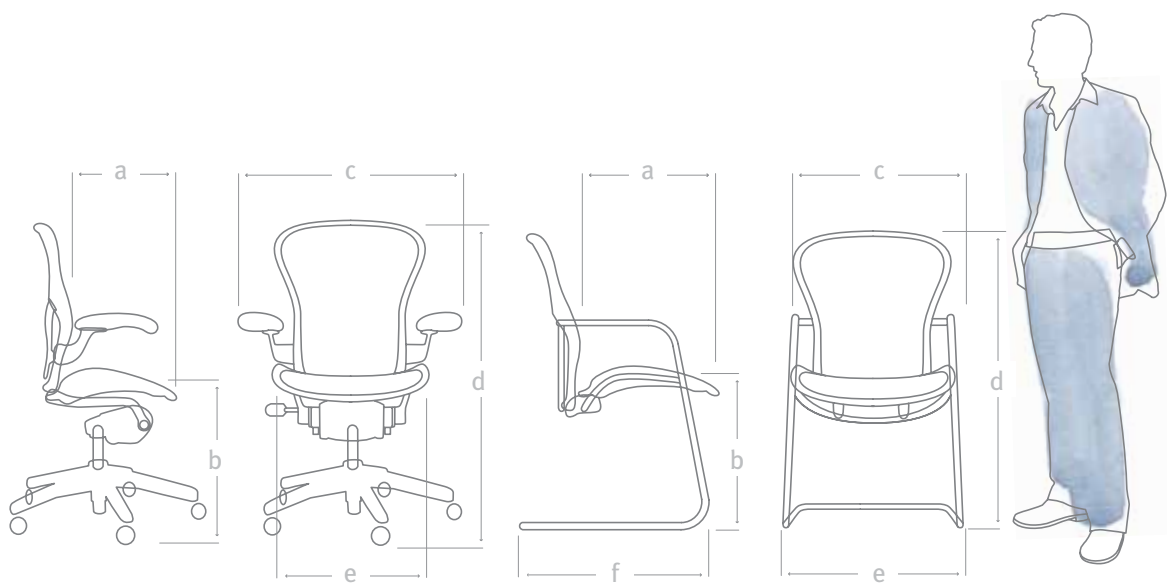

Größe A	Größe B	Größe C	Besucherstuhl
a	400	432	470	495
b	365-495	400-552	400-552	445
c	663	678	714	508
d	1.042	1.067	1.143	925
e	483	515	549	610

alle Angaben in Millimetern