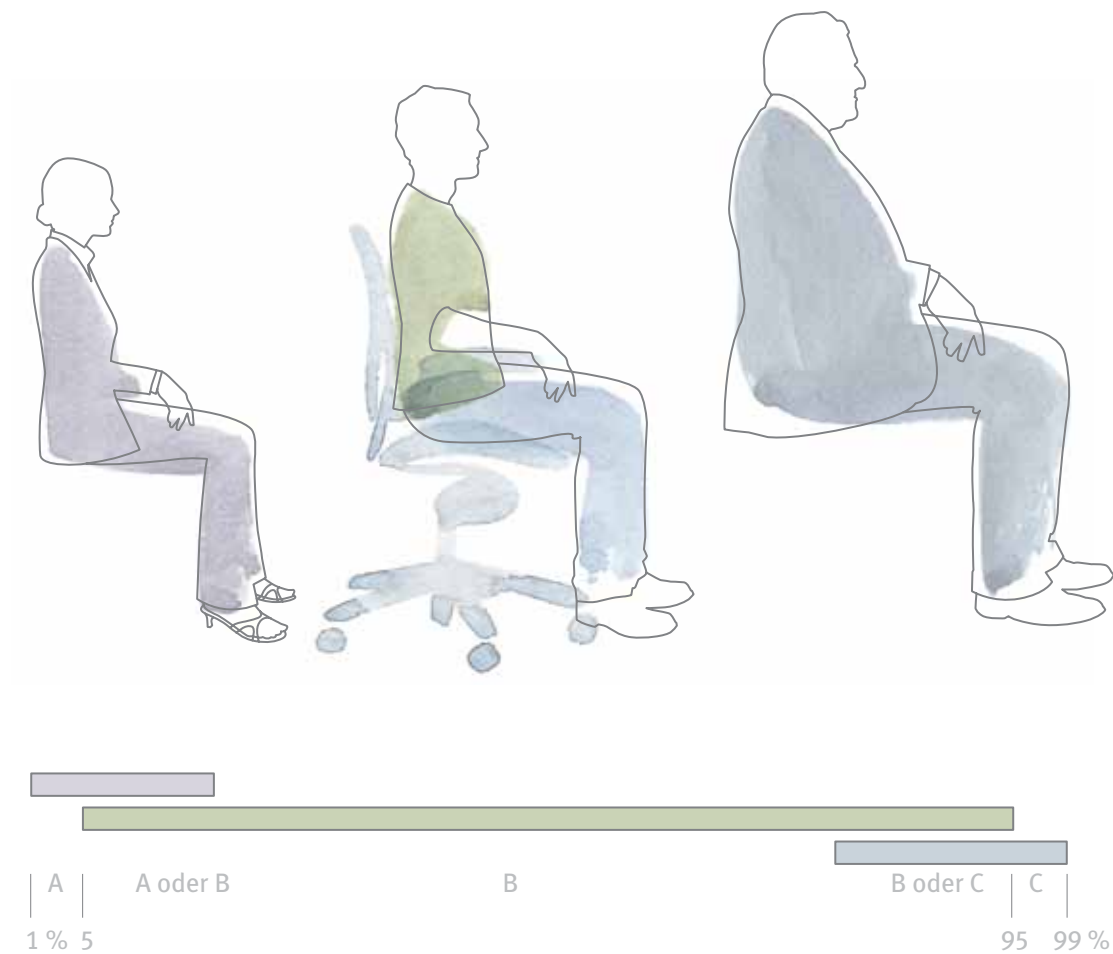

Für jede Körperform

Aufgrund der drei verschiedenen lieferbaren Stuhlgrößen sowie seiner Verstellbarkeit eignet sich Aeron für mehr Körpergrößen und -formen als jeder andere Arbeitsstuhl. 99 % aller Frauen und Männer werden in Größe A, B oder C den exakt passenden Aeron-Stuhl finden. Sowohl die Dehnung des Pellicle-Bezugs als auch die Neigungsspannung sind für die bei den einzelnen Stuhlgrößen möglichen Körpergewichte und -größen kalibriert und sorgen auf diese Weise jederzeit für die richtige Abstützung.

Die Stuhlgröße B eignet sich für 95 % aller Frauen und Männer. Die Größen A und C sind optimal für sehr kleine beziehungsweise große Menschen ausgelegt, die in die Randbereiche der anthropometrischen Glockenkurve fallen.